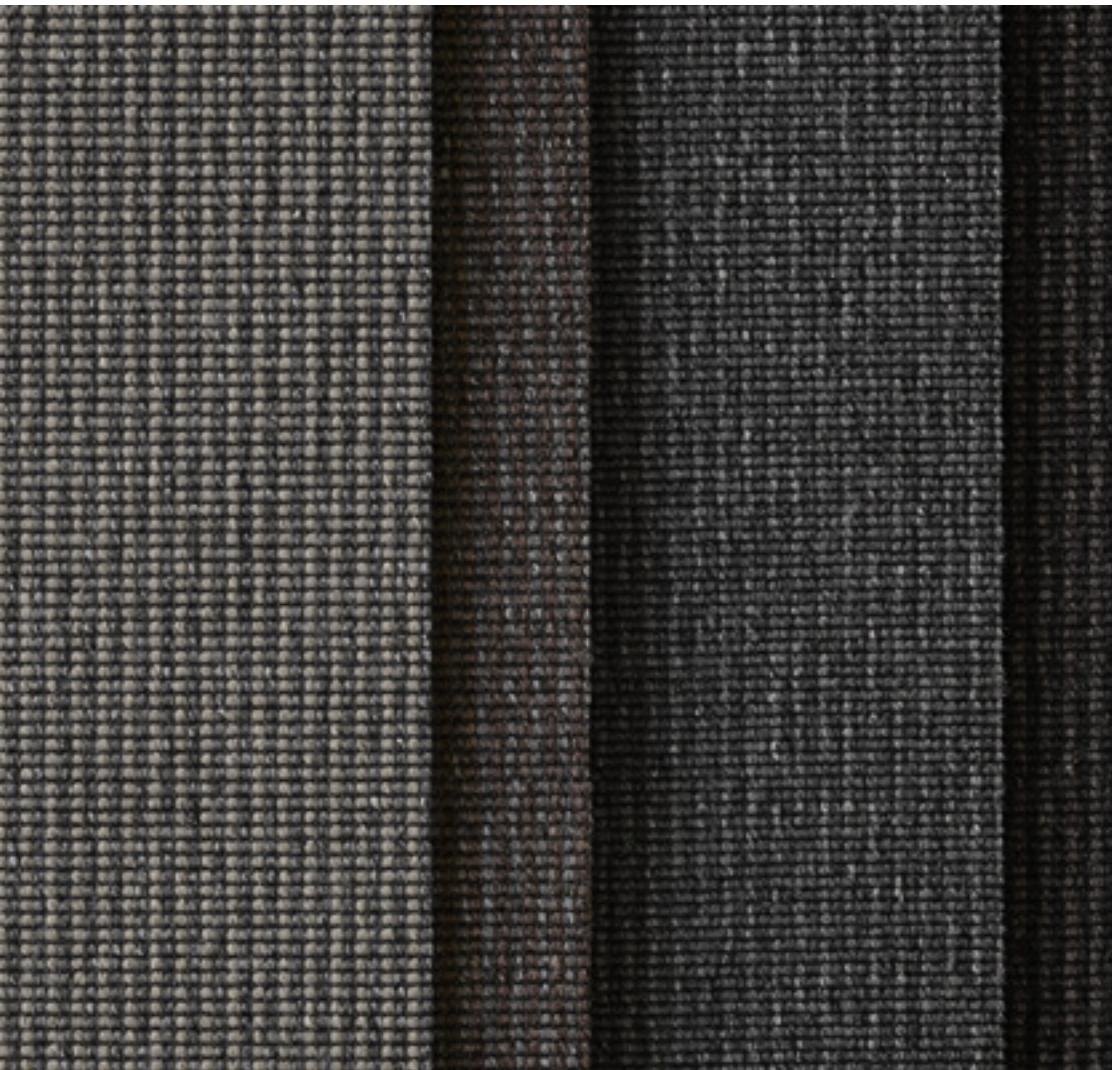

Black 2526800